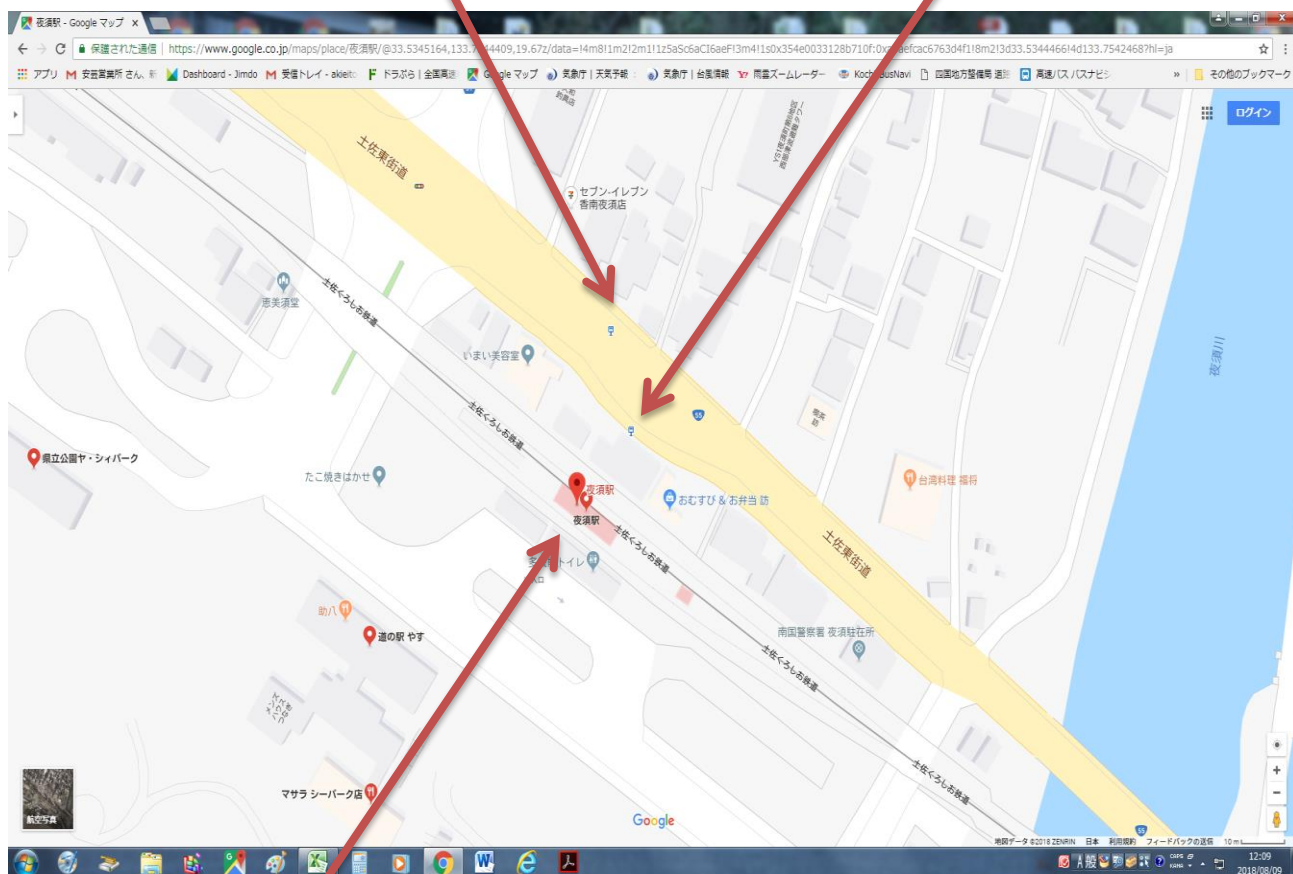

お知らせ

平成30年8月15日(水)に「手結盆踊り」が行われるため、
下記日時に当停留所「夜須駅」が利用できません。

ご不便をおかけいたしますが、当日は国道55号線の
バス停留所「夜須」のご利用をお願いします。

～「夜須駅」バス停を利用できない日時～

平成30年8月15日(水)
午後12:00～終日

※ 但し、雨天等で延期された場合は順延となります。

「夜須」バス停
安芸(東)行きバス停

「夜須」バス停
高知(西)行きバス停

「夜須駅」バス停

高知東部交通株式会社

平成29年10月1日改正

夜須	時刻表	夜須	時刻表
 高知東部交通株式会社 電話 0887-35-3148		 高知東部交通株式会社 電話 0887-35-3148	
【 安芸方面行 】		【 高知方面行 】	

曜日	平日・土日祝日とも同じダイヤで運行いたします	曜日	平日・土日祝日とも同じダイヤで運行いたします	
行先	安芸駅	行先	県庁前	棧橋車庫前
経由	芸西西分	経由	野市・後免町 <small>JA高知病院・はりまや橋</small>	野市・後免町 <small>JA高知病院・はりまや橋</small>
①	7:11	①	6:39	
②	7:27	②	6:54	
③	9:05	③	7:59	
④	10:49	④	8:49	
⑤	12:24	⑤		9:34
⑥	14:37	⑥		10:44
⑦	15:59	⑦		12:49
⑧	17:22	⑧		14:39
⑨	18:58	⑨		16:59
⑩	20:02	⑩		18:19
⑪	21:05	⑪		19:49

※ 予定時刻につき多少の遅れがございます。

注 意

上記、黄色のバス便は、「夜須」バス停の時刻表になります。